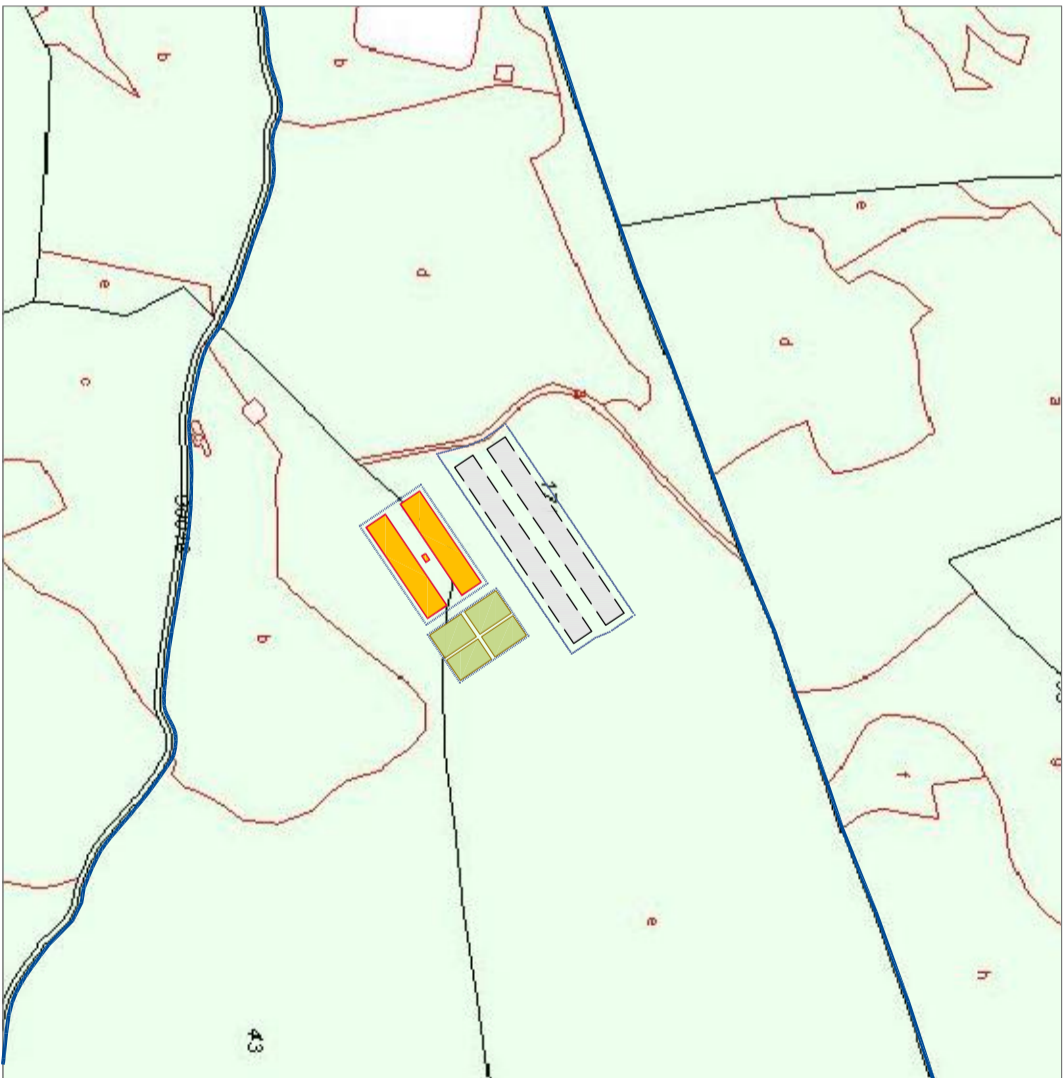

Situación. 1:10.000

Emplazamiento Catastral

Proyecto de Actuación para:

**Creación de Explotación Porcina**  
 EN PARAJE LOMICAS, S/N. 04830 VELEZ BLANCO (ALMERIA)

Plano de:

SITUACION Y EMPLAZAMIENTO

Plano Nº: